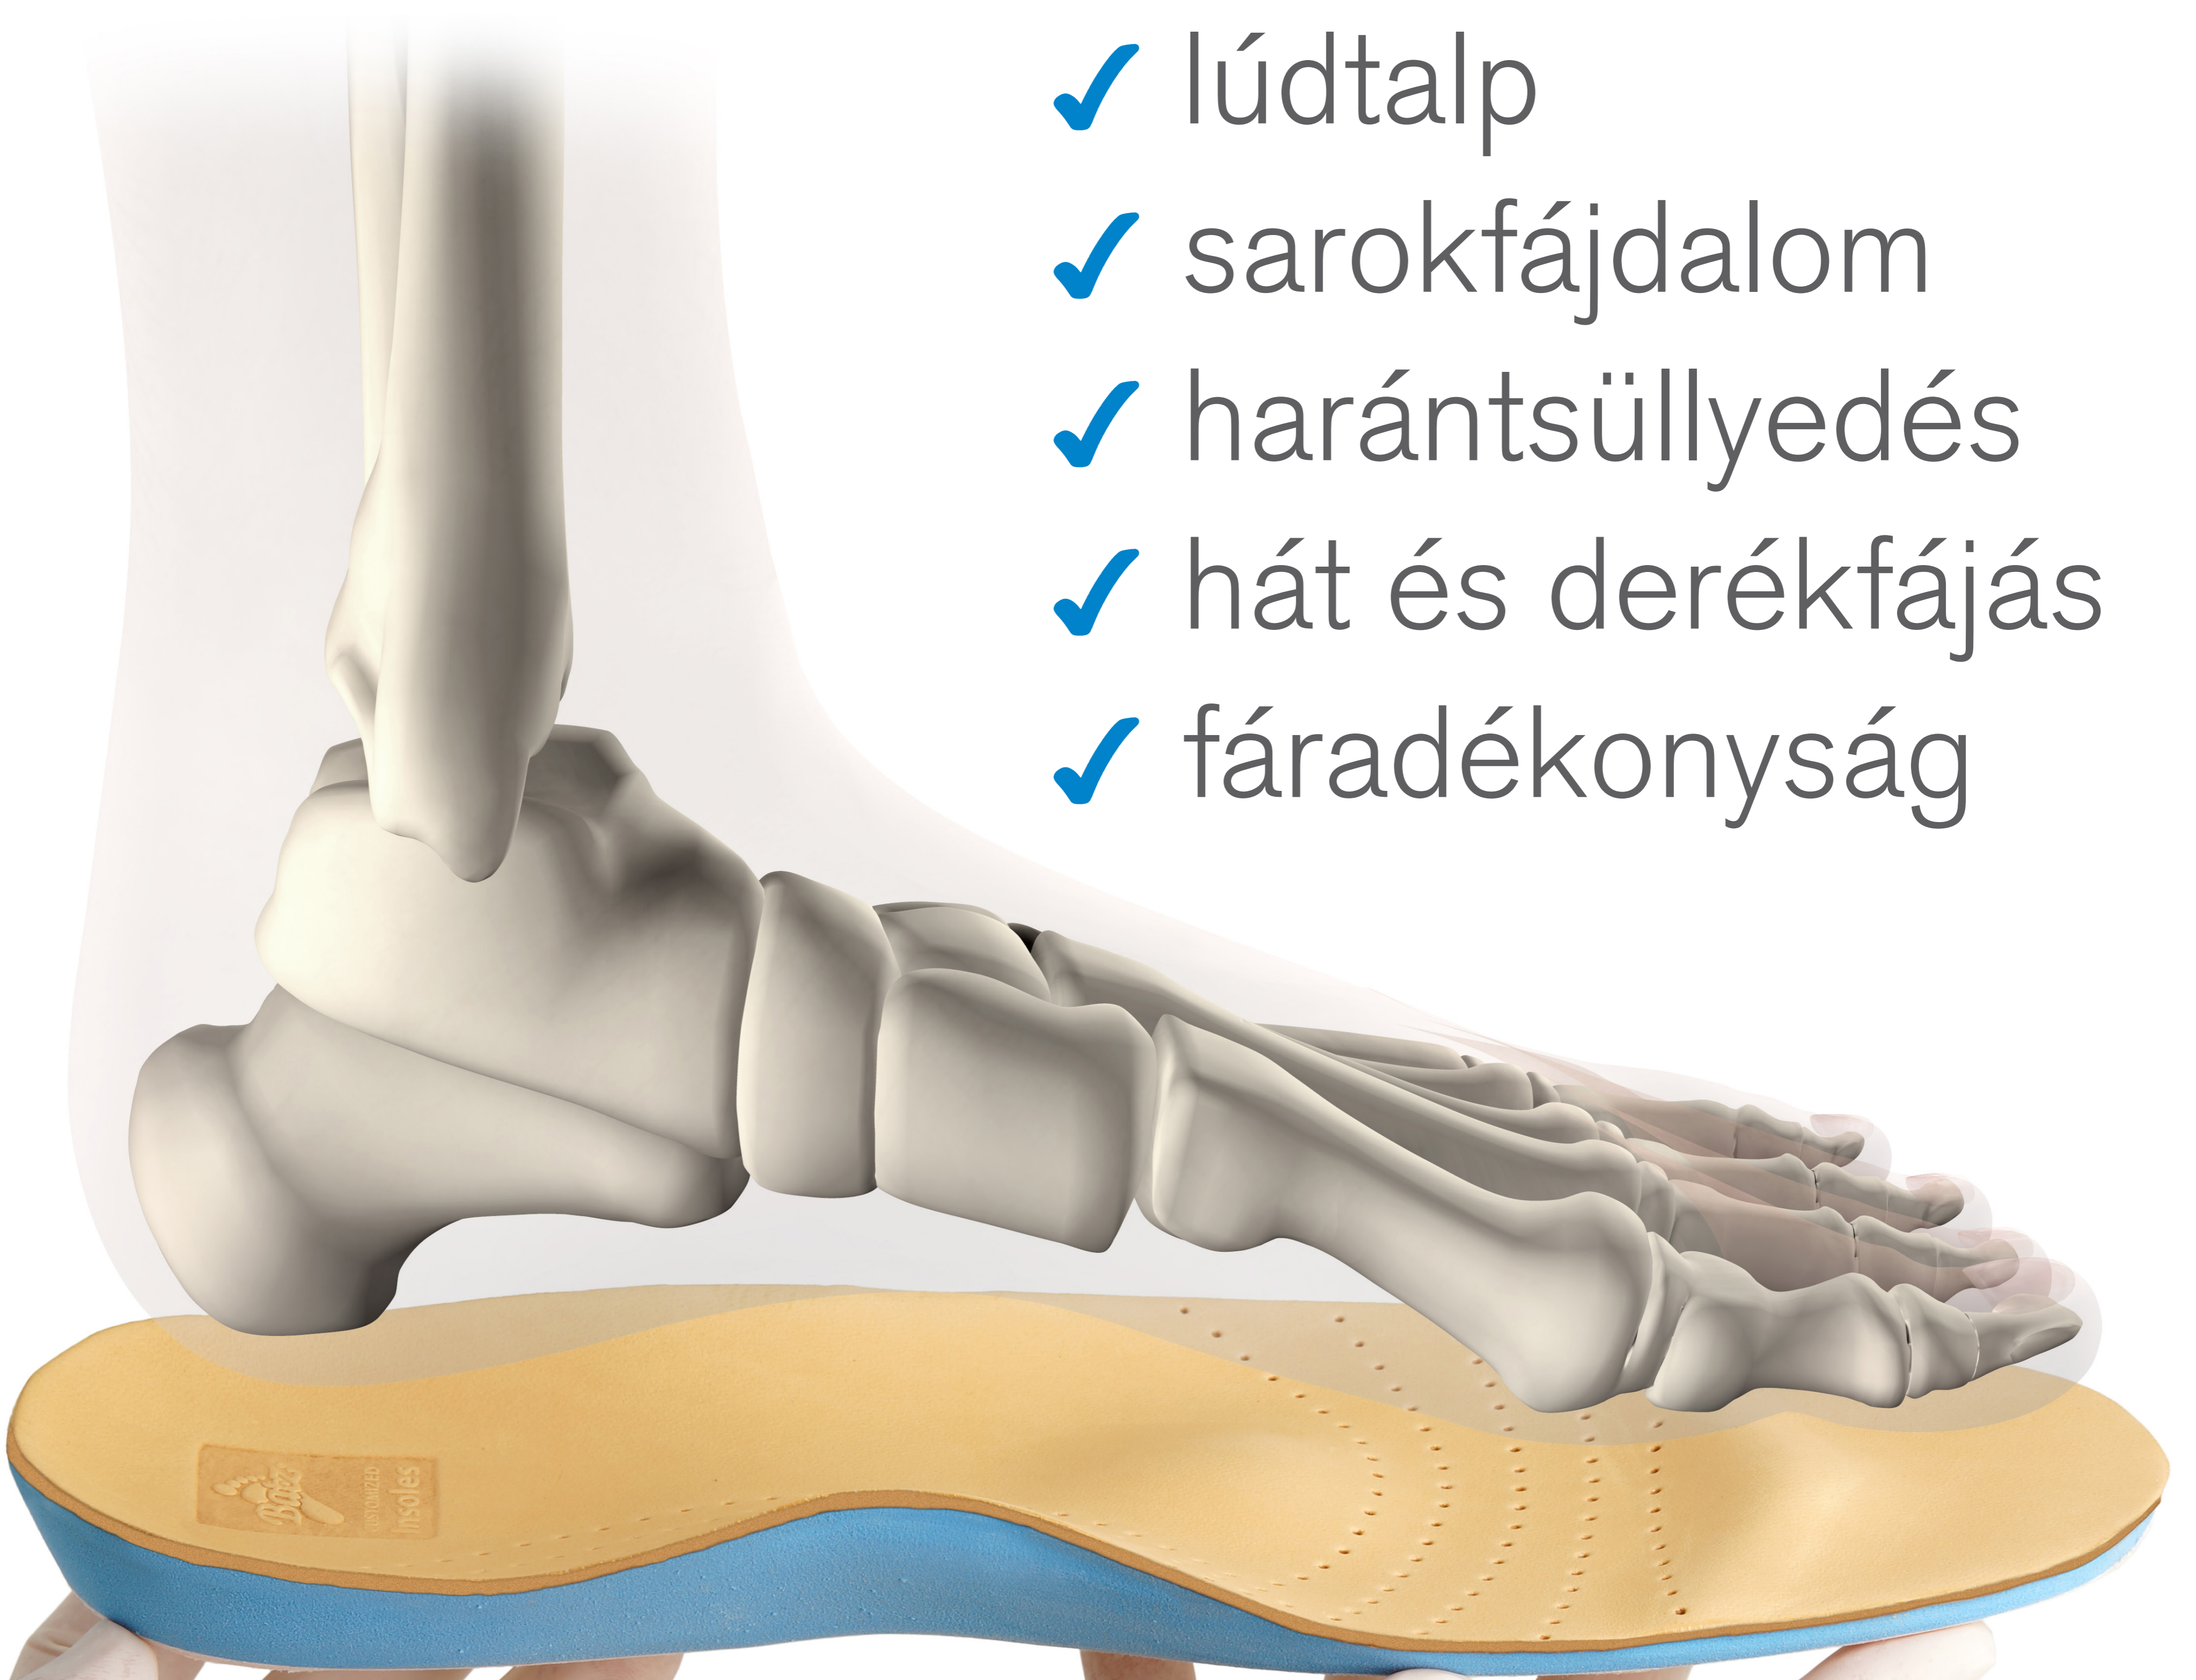

Számítógépes talpfelmérés Egyedi talpbetét

Az egyedi talpbetét viselésével javulhatnak vagy teljesen megszűnhetnek a következő panaszok:

- ✓ lúdtalp
- ✓ sarokfájdalom
- ✓ harántsüllyedés
- ✓ hát és derékfájás
- ✓ fáradékonyság

Legközelebbi Batz egyedi talpbetét felvételi pont:

www.egyeditalpbetet.batz.hu

Egészségpénztárra
elszámolható!